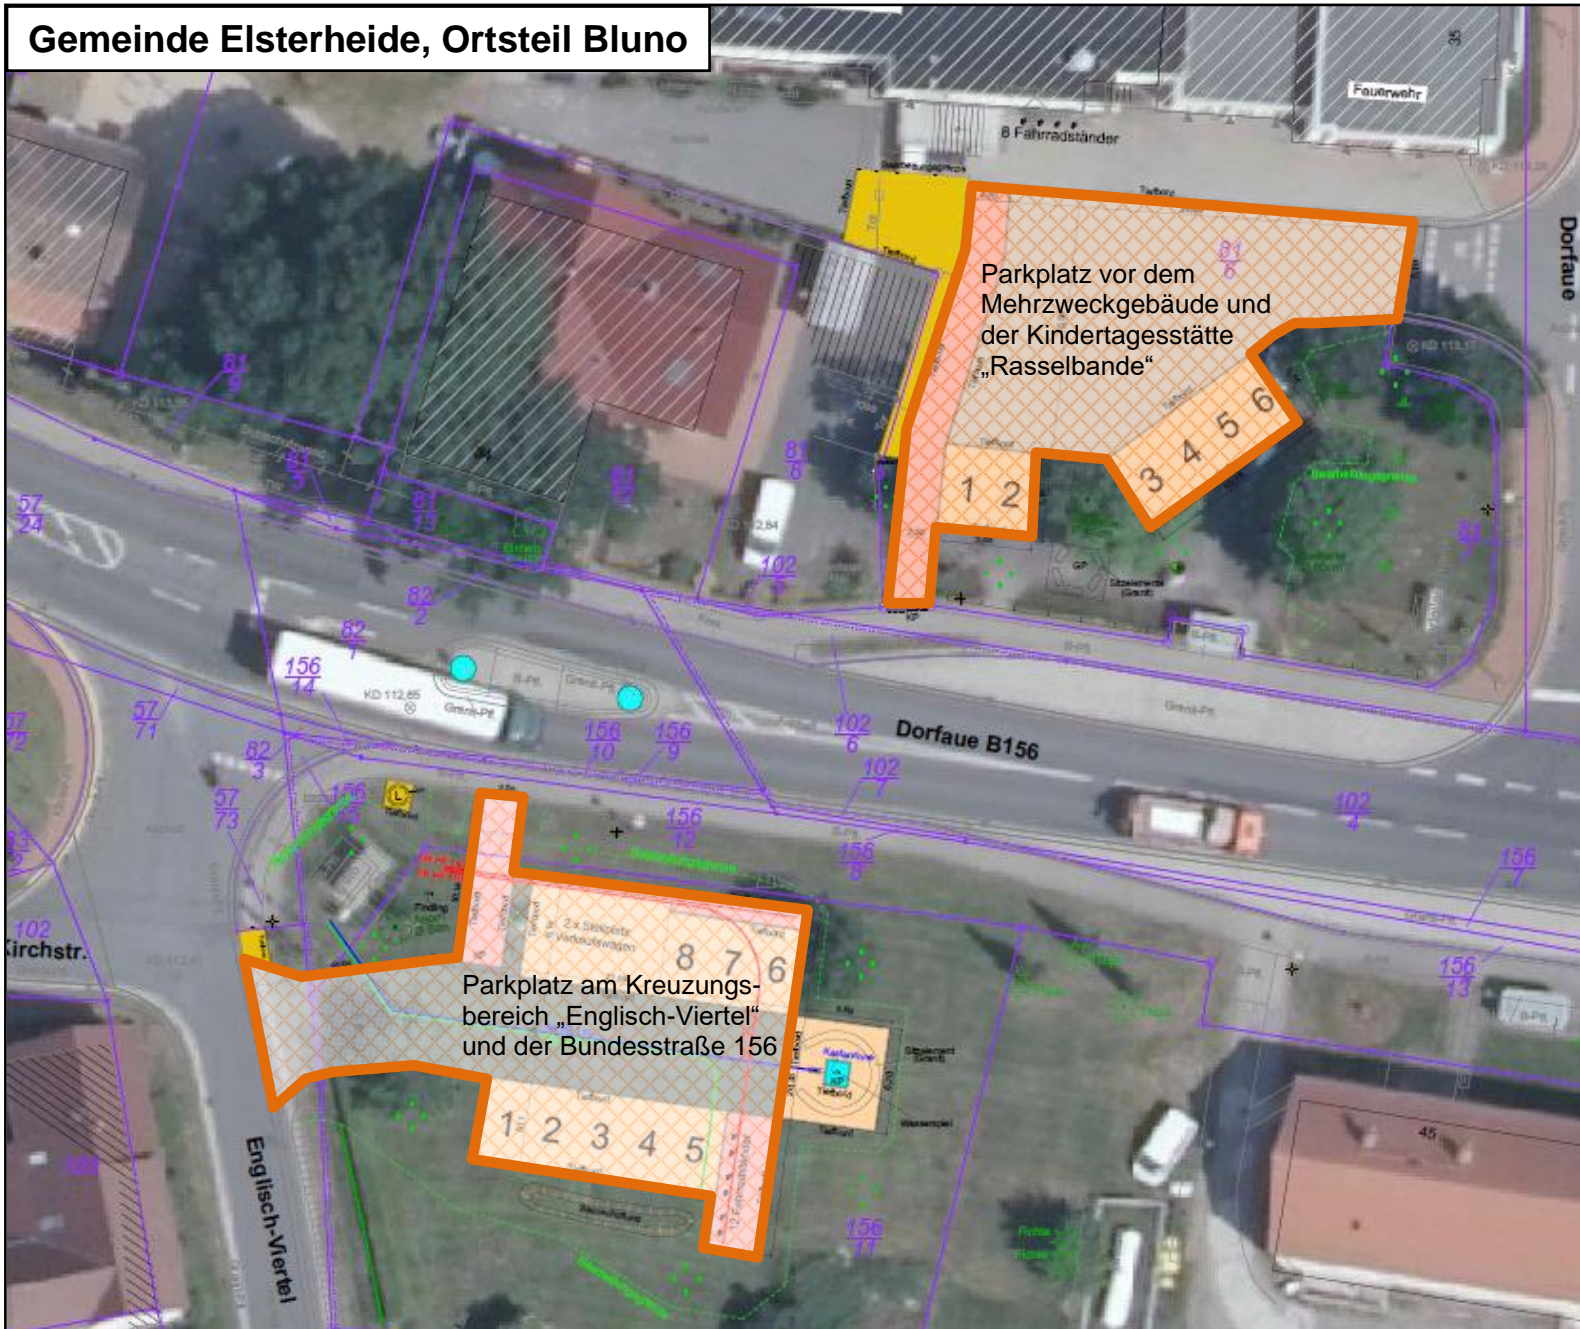

Gemeinde Elsterheide, Ortsteil Bluno

Anlage
zu den Widmungsverfügungen
der Gemeinde Elsterheide vom
23.07.2018 für zwei Parkplätze
im Dorfbereich des Ortsteils
Bluno

Gewidmete Flächen